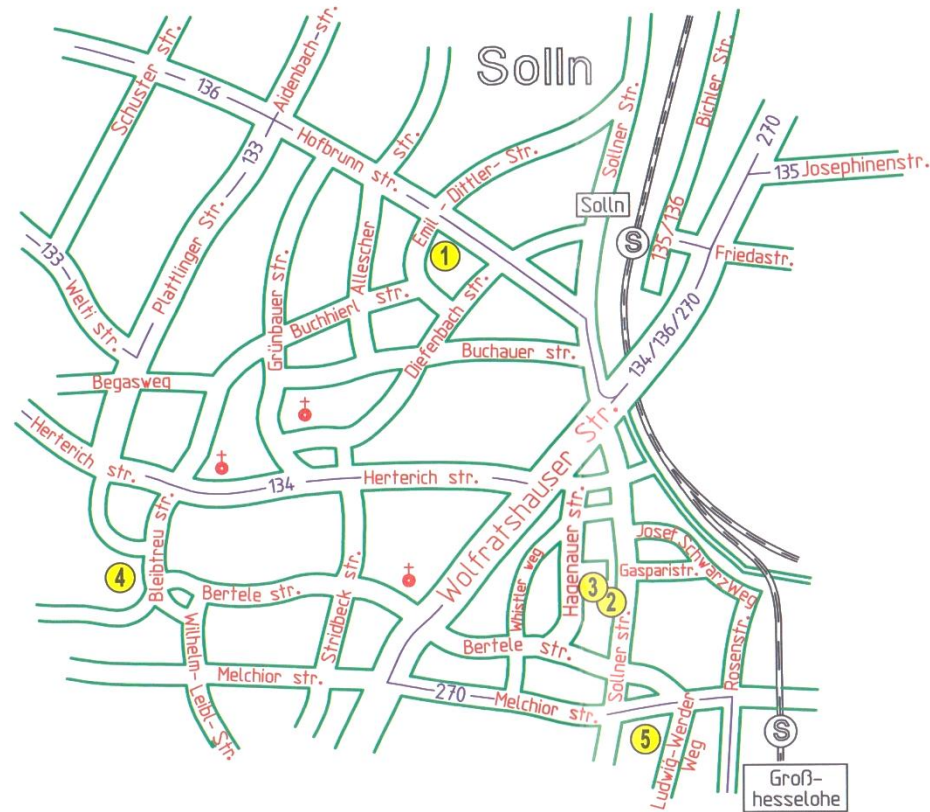

# 17. WOCHENENDE OFFENES ATELIER

**SAMSTAG 28. JUNI 2014 14-19 UHR**  
**SONNTAG 29. JUNI 2014 14-19 UHR**

- |                                |                  |            |                               |
|--------------------------------|------------------|------------|-------------------------------|
| ①                              | Arends           | Silke      | Emil-Dittler-Str. 27 (Keller) |
| ②                              | Hollfelder       | Lutz       | Sollner Str. 62               |
| ③                              | von Peckenzell   | Johannes   | Gasparistr. 15                |
| ③                              | von Funcke       | Rosemarie  | Gasparistr. 15                |
| ③                              | Goedcke          | H.-Joachim | Gasparistr. 15                |
| } Zugang über Hagenauer Straße |                  |            |                               |
| ④                              | Rodler           | Gabriele   | Bleibtreustr. 34              |
| ④                              | Großhennig       | Eva        | Bleibtreustr. 34              |
| ⑤                              | Sannwald-Schwenk | Bernd      | Ludwig-Werder-Weg 2           |
| ⑤                              | Härter           | Dieter     | Ludwig-Werder-Weg 2           |

## AUSSTELLENDEN KÜNSTLER

[www.teamart.de](http://www.teamart.de)

- |   |                   |         |                         |
|---|-------------------|---------|-------------------------|
| ⑥ | Kleist v. Bröckel | Kiki    | Wolfratshäuser Str. 58c |
| ⑥ | Doepke            | Zeynep  | Wolfratshäuser Str. 58c |
| ⑥ | Leiß              | Erna    | Wolfratshäuser Str. 58c |
| ⑥ | Wiehler           | Biggi   | Wolfratshäuser Str. 58c |
| ⑦ | Pirron            | Claudia | Seitnerstr. 40          |
| ⑦ | Ross              | Renate  | Seitnerstr. 40          |
| ⑦ | Schmidt           | Ingrid  | Seitnerstr. 40          |
| ⑧ | Steidinger        | Georg   | Römerstr. 30            |