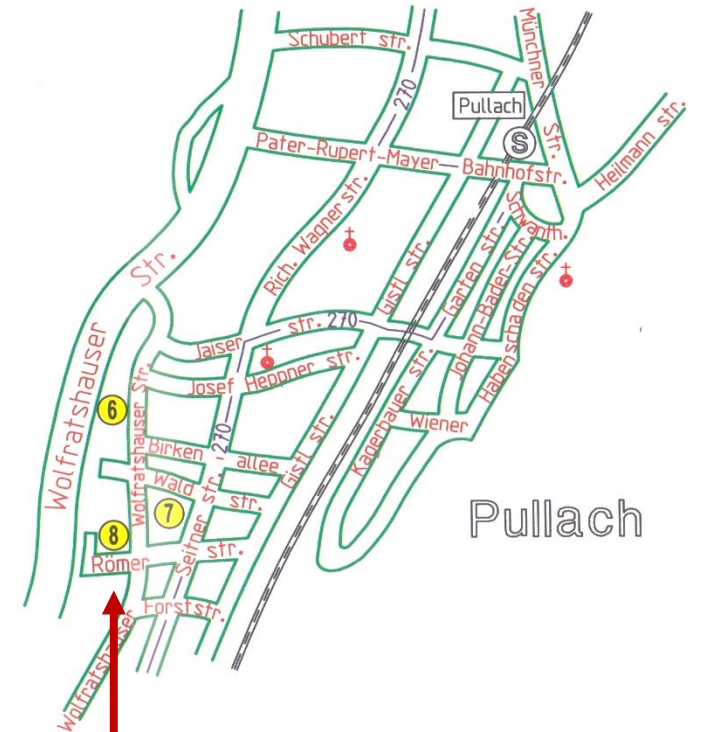

⑥	Kleist v. Bröckel	Kiki	Wolfratshäuser Str. 58c
⑥	Doepke	Zeynep	Wolfratshäuser Str. 58c
⑥	Leiß	Erna	Wolfratshäuser Str. 58c
⑥	Wiehler	Biggi	Wolfratshäuser Str. 58c
⑦	Pirron	Claudia	Seitnerstr. 40
⑦	Ross	Renate	Seitnerstr. 40
⑦	Schmidt	Ingrid	Seitnerstr. 40
⑧	Steidinger	Georg	Römerstr. 30