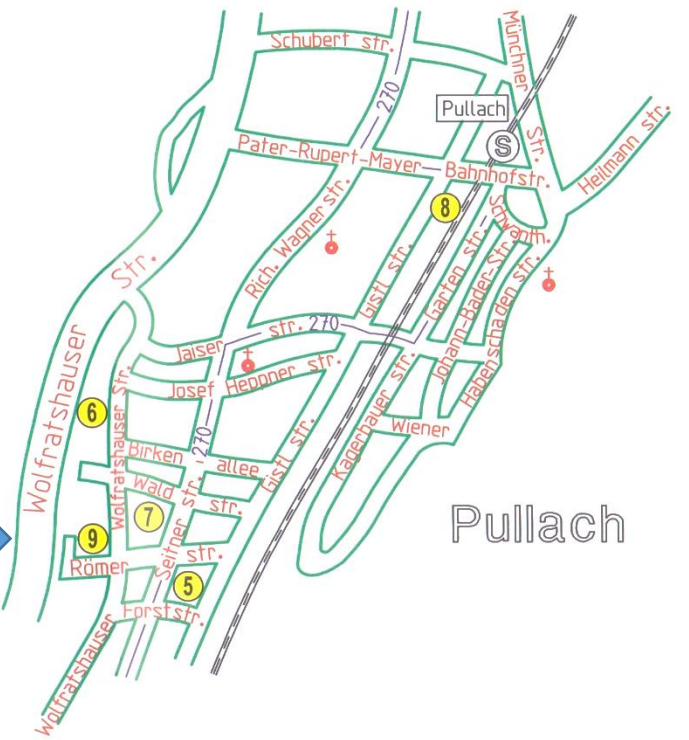

MALEREI GRAFIK PLASTIK OBJEKT

**16.
WOCHENENDE
OFFENES
ATELIER**

**SAMSTAG 8. JUNI 2013 14-19 UHR
SONNTAG 9. JUNI 2013 14-19 UHR**

- | | | | |
|---|------------------|------------|--------------------------------|
| 1 | Musil | Angela | Plattlinger Str. 7 |
| 2 | von Peckenzell | Johannes | Gasparistr. 15 |
| 2 | Goedecke | H.-Joachim | Gasparistr. 15 |
| 2 | Härter | Dieter | Gasparistr. 15 |
| | | | } Zugang über Hagenauer Straße |
| 3 | Rodler | Gabriele | Bleibtreustr. 34 |
| 3 | Großhennig | Eva | Bleibtreustr. 34 |
| 4 | Sannwald-Schwenk | Bernd | Ludwig-Werder-Weg 2 |

AUSSTELLENDEN KÜNSTLER

- | | | | |
|---|-------------------|-----------|--------------------------|
| 5 | Dick | Elisabeth | Römerstr. 3c |
| 6 | Kleist v. Bröckel | Kiki | Wolftratshäuser Str. 58c |
| 7 | Pirron | Claudia | Seitnerstr. 40 |
| 7 | Ross | Renate | Seitnerstr. 40 |
| 7 | Schmidt | Ingrid | Seitnerstr. 40 |
| 8 | Römer | Gabriela | Gistlstr. 45 |
| 8 | Fertig | Freyja | Gistlstr. 45 |
| 8 | Annelie | Kremer | Gistlstr. 45 |