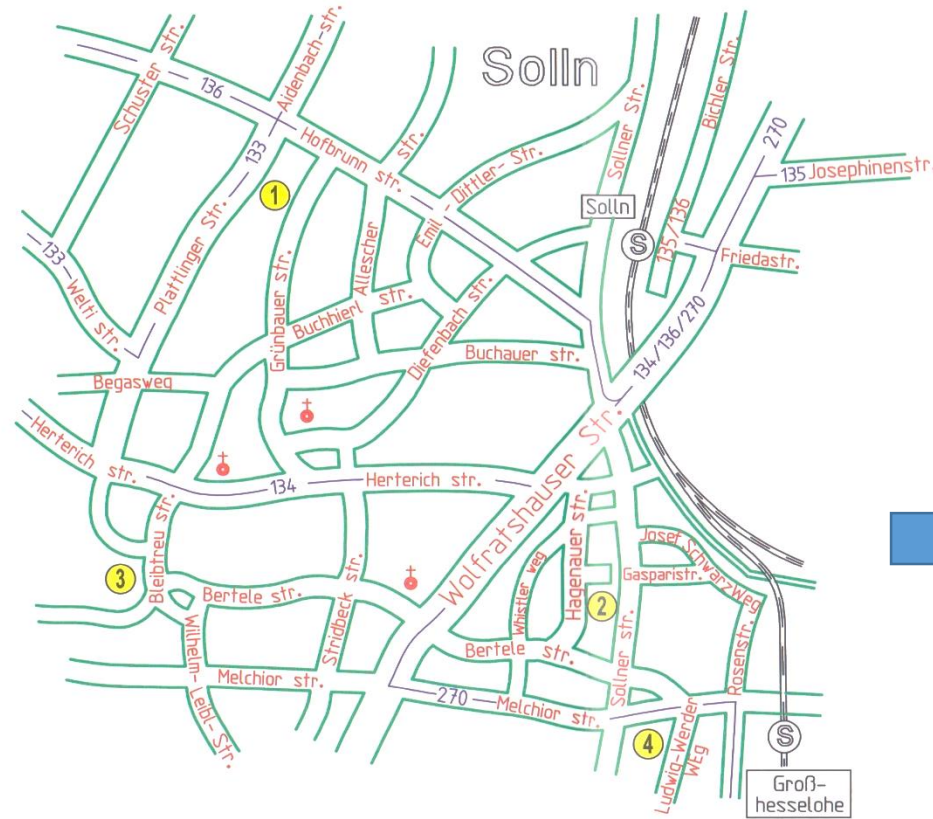

MALEREI GRAFIK PLASTIK OBJEKT

**16.
WOCHENENDE
OFFENES
ATELIER**

**SAMSTAG 8. JUNI 2013 14-19 UHR
SONNTAG 9. JUNI 2013 14-19 UHR**

- | | | | |
|---|------------------|------------|--------------------------------|
| 1 | Musil | Angela | Plattlinger Str. 7 |
| 2 | von Peckenzell | Johannes | Gasparistr. 15 |
| 2 | Goedecke | H.-Joachim | Gasparistr. 15 |
| 2 | Härter | Dieter | Gasparistr. 15 |
| | | | } Zugang über Hagenauer Straße |
| 3 | Rodler | Gabriele | Bleibtreustr. 34 |
| 3 | Großhennig | Eva | Bleibtreustr. 34 |
| 4 | Sannwald-Schwenk | Bernd | Ludwig-Werder-Weg 2 |

AUSSTELLENDEN KÜNSTLER

- | | | | |
|---|-------------------|-----------|--------------------------|
| 5 | Dick | Elisabeth | Römerstr. 3c |
| 6 | Kleist v. Bröckel | Kiki | Wolftratshäuser Str. 58c |
| 7 | Pirron | Claudia | Seitnerstr. 40 |
| 7 | Ross | Renate | Seitnerstr. 40 |
| 7 | Schmidt | Ingrid | Seitnerstr. 40 |
| 8 | Römer | Gabriela | Gistlstr. 45 |
| 8 | Fertig | Freyja | Gistlstr. 45 |
| 8 | Annelie | Kremer | Gistlstr. 45 |