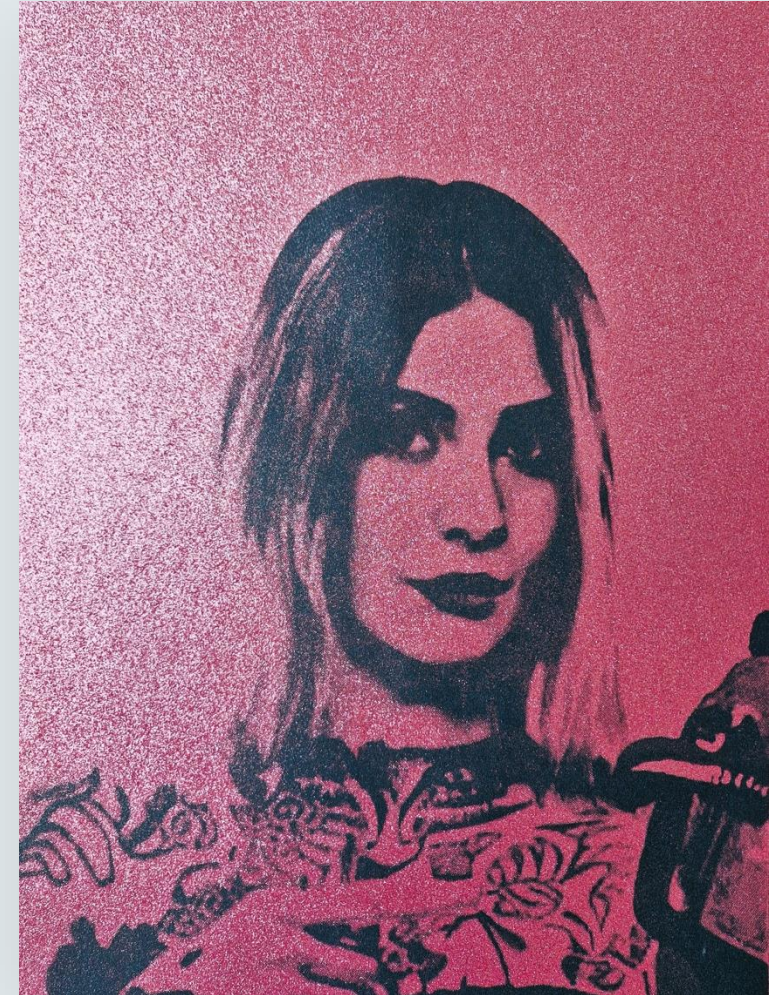

THE SIRENS (Ruby).
Siebdruck auf Glitzer-Karton, je 50x70cm (2025)