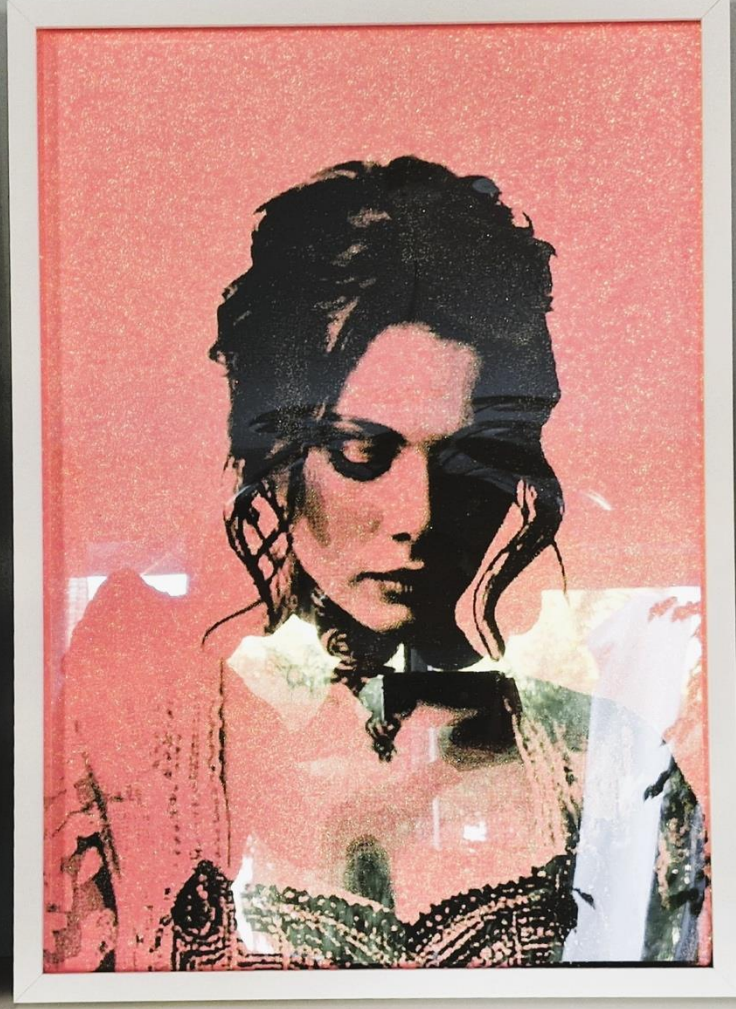

THE SIRENS (Pink).

Siebdruck auf Glitzer-Karton, je 50x70cm (2025)