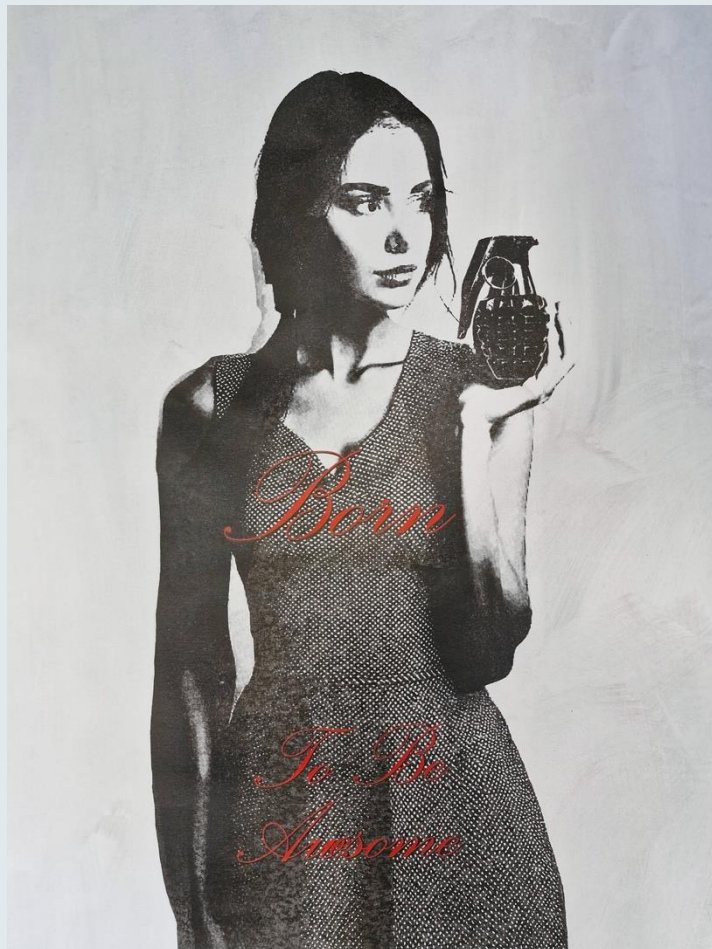

Georg Steidinger  
PORTRAITS.

OPHELIA (THE SIRENS).  
Siebdruck auf Leinwand, 100x120cm (2025)

OPHELIA (THE SIRENS).

Siebdruck auf Leinwand, je 100x120cm (2025)

AWESOME (THE SIRENS).  
Siebdruck auf Leinwand, 100x120cm (2025)

AWESOME (THE SIRENS).  
Siebdruck auf Leinwand, je 100x120cm (2025)

THE BLADE (THE SIRENS).  
Siebdruck auf Leinwand, j100x120cm (2025)

THE BLADE (THE SIRENS).  
Siebdruck auf Leinwand, je 100x120cm (2025)