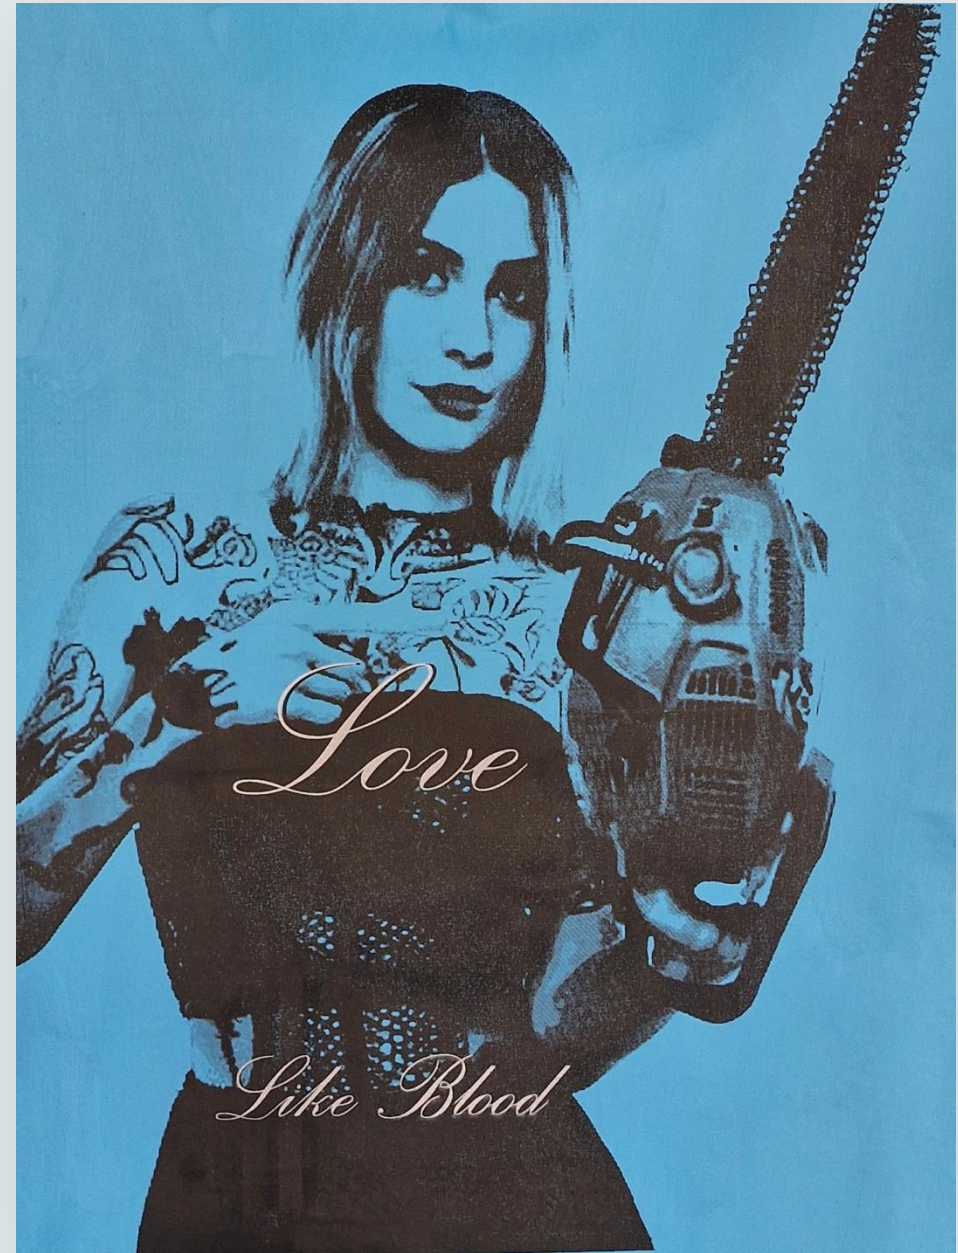

Georg Steidinger  
PORTRAITS.

OPHELIA (THE SIRENS).  
Siebdruck auf Leinwand, 100x120cm (2025)

OPHELIA (THE SIRENS).

Siebdruck auf Leinwand, je 100x120cm (2025)

AWESOME (THE SIRENS).  
Siebdruck auf Leinwand, 100x120cm (2025)

AWESOME (THE SIRENS).  
Siebdruck auf Leinwand, je 100x120cm (2025)

THE BLADE (THE SIRENS).  
Siebdruck auf Leinwand, j100x120cm (2025)

THE BLADE (THE SIRENS).  
Siebdruck auf Leinwand, je 100x120cm (2025)