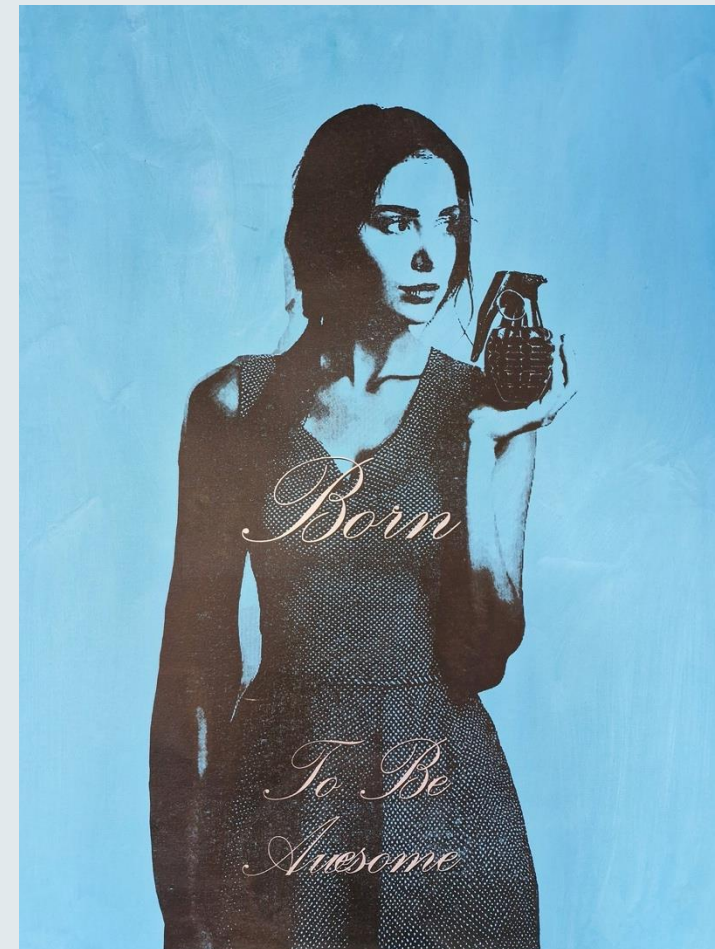

Georg Steidinger  
PORTRAITS.

OPHELIA (THE SIRENS).  
Siebdruck auf Leinwand, 100x120cm (2025)

OPHELIA (THE SIRENS).

Siebdruck auf Leinwand, je 100x120cm (2025)

AWESOME (THE SIRENS).  
Siebdruck auf Leinwand, 100x120cm (2025)

AWESOME (THE SIRENS).  
Siebdruck auf Leinwand, je 100x120cm (2025)

THE BLADE (THE SIRENS).  
Siebdruck auf Leinwand, j100x120cm (2025)

THE BLADE (THE SIRENS).  
Siebdruck auf Leinwand, je 100x120cm (2025)